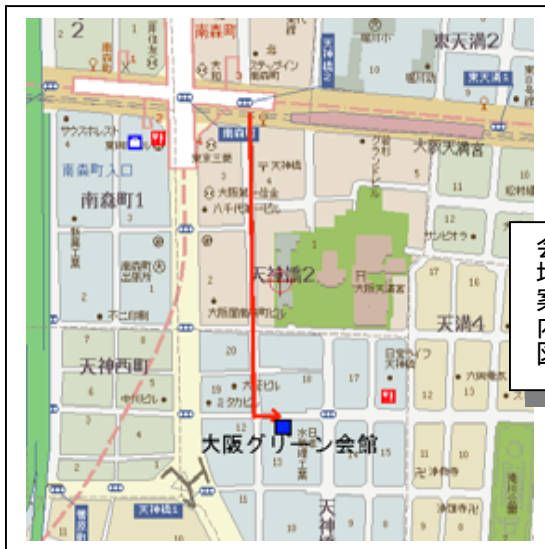

# 1日研修会

2007年2月4日(日)午後1時30分～4時30分  
 大阪グリーン会館・2階ホール

地下鉄谷町線・堺筋線「南森町」駅、JR東西線「大阪天満宮」駅下車  
 天神橋商店街を南へ徒歩250m

記念講演

子どもの居場所とは

廣木克行 (神戸大学教授)

1945年、樺太生まれ。「子育ては素敵なこと」「子どものシグナル見えますか」など著書多数。廣木先生は20数年不登校の親や子どもたちに寄り添いながら相談活動を続けています。