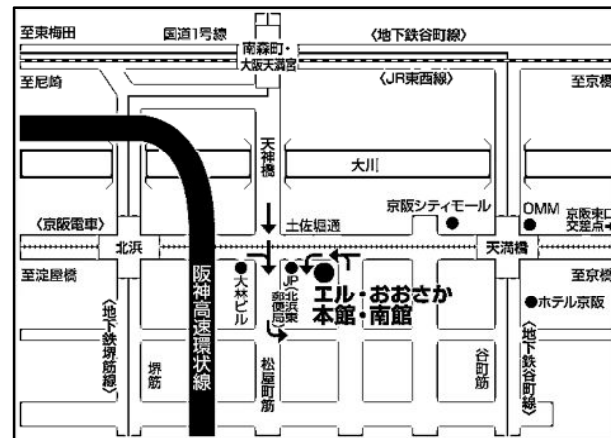

2014 秋の運動スタート集会

10月1日(水) 19時~21時 エル・おおさか エルシアター (800席)

来年度から始まる子ども・子育て支援新制度。今後、就学前施設も学童も大きく変わります。

今秋には、各自治体で制度の具体的な内容が決まり、来年度の入所手続きも始まってきます。

子どもの視点がすりぬけている新制度をよりよくするため、大人がつながり、この秋の運動を広げていくためにあつまりましょう。

講演：「新制度を目の前に私たちがすべきこと」

二宮厚美 (神戸大学名誉教授)

全地域によるリレートーク

※臨時保育あります

横断幕やのぼり、タペストリー、仮装などで
舞台をみんなで盛り上げましょう～♪

* 京阪・地下鉄谷町線「天満橋駅」より西へ300m

* 京阪・地下鉄堺筋線「北浜駅」より東へ500m

主催：保育・学童・幼稚園・子育て支援の充実を求める秋の大運動大阪実行委員会

【大阪保育運動連絡会・大阪学童保育連絡協議会・大阪自治労連保育部会・大阪自治労連指導員労組・全国福祉保育労働組合大阪地方本部・社会福祉施設経営者同友会】